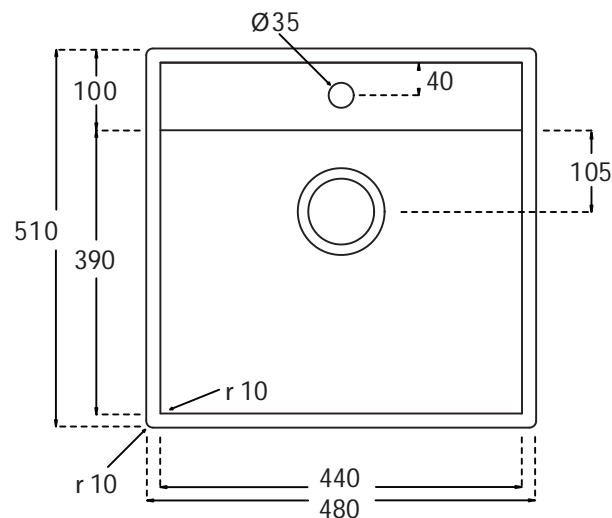

## Udskæringsmål

Varenr. 10030DK

# LAVABO®

UDSKÆRINGSMÅL Nedfældning  
 AUSSPARURNG Einbau  
 CUTOUT Normal instalation

$r=5$  mm

UDSKÆRINGSMÅL Planlimning  
 AUSSPARURNG Flächenbündig  
 CUTOUT Flush mount

$r=10$  mm