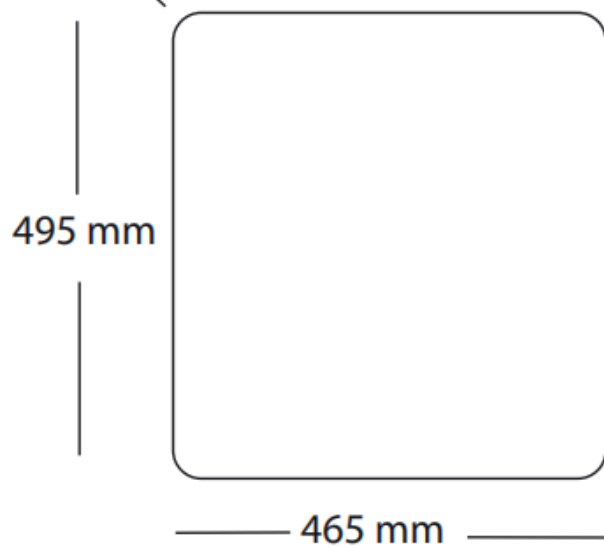

## Udskæringsmål

Varenr. 10030DK

# LAVABO®

UDSKÆRINGSMÅL Nedfældning  
 AUSSPARURNG Einbau  
 CUTOUT Normal instalation

$r=5$  mm

UDSKÆRINGSMÅL Planlimning  
 AUSSPARURNG Flächenbündig  
 CUTOUT Flush mount

$r=10$  mm